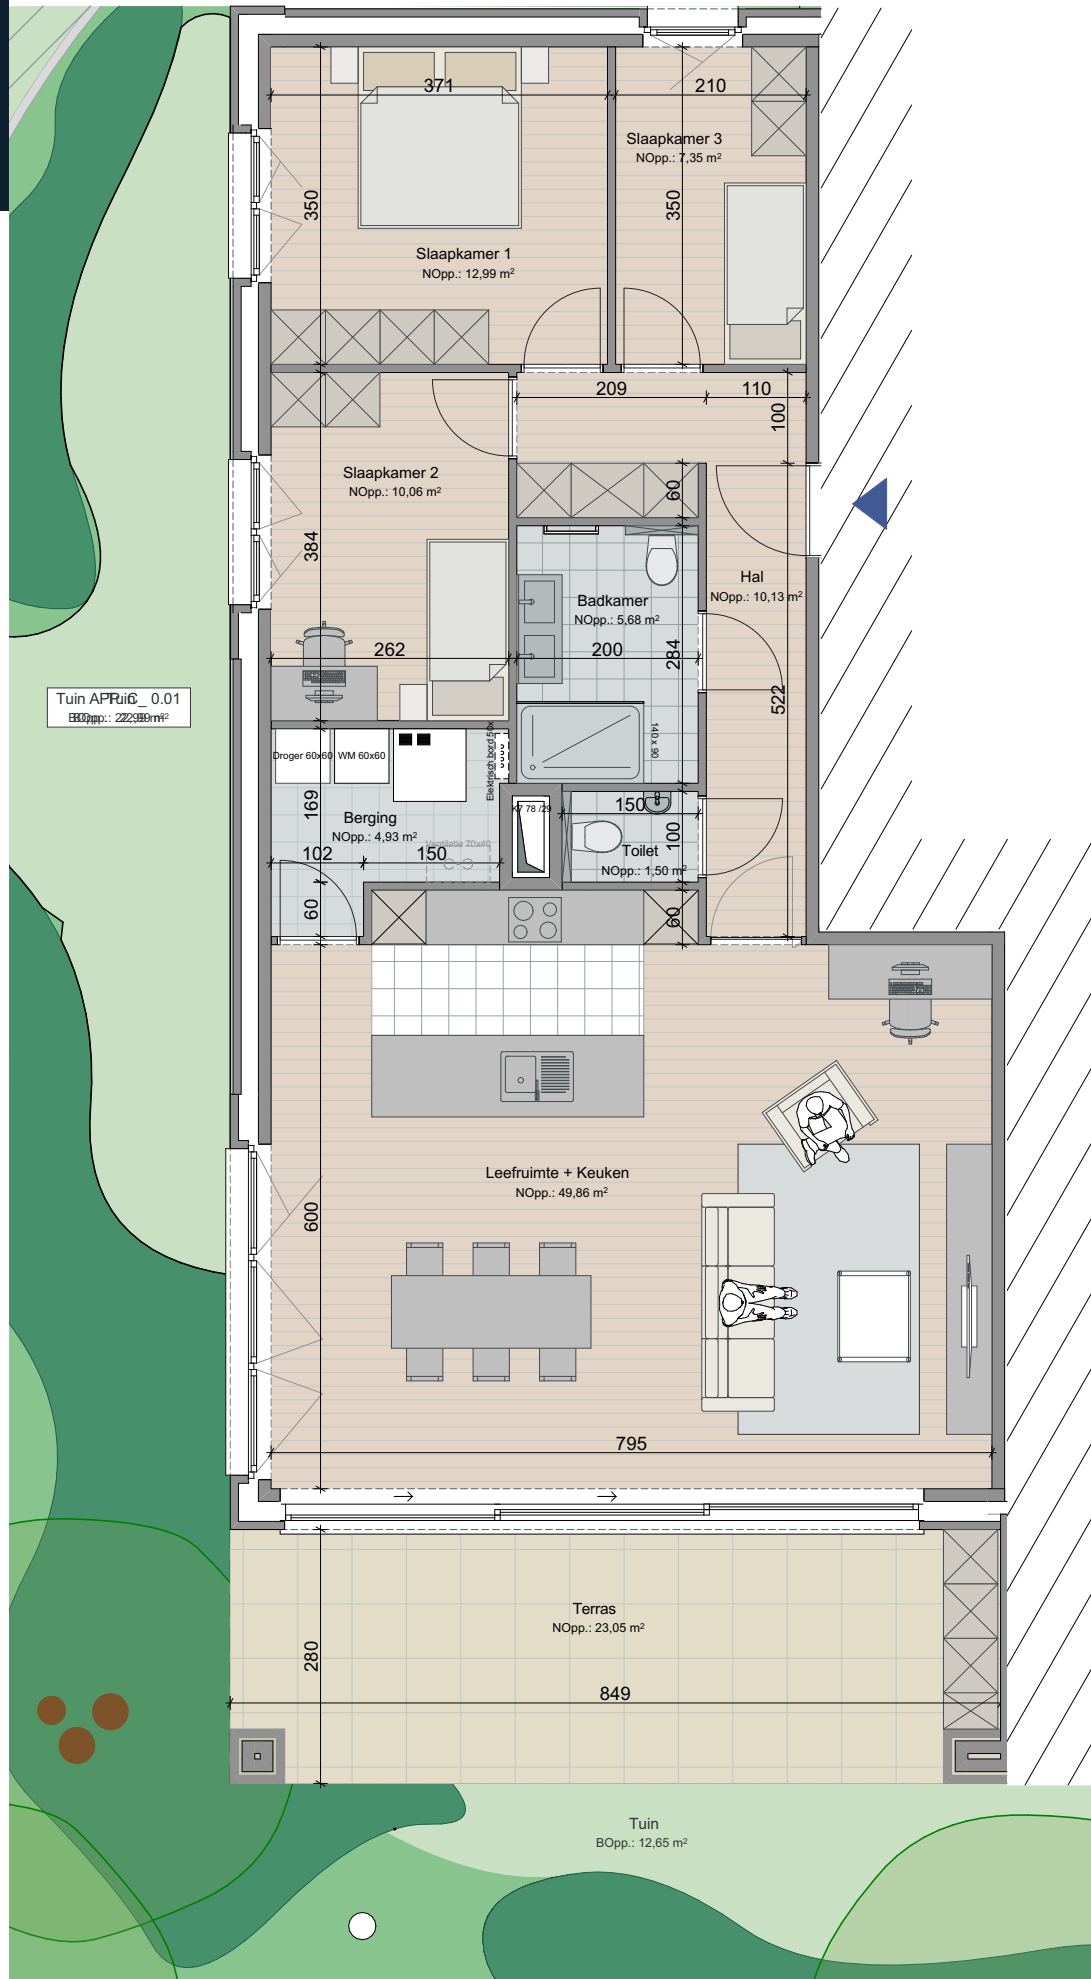

Appartement C0.01

| | |
|---------------|--------------------|
| Oppervlakte | 123 m ² |
| Terras | 24 m ² |
| Tuin | 13 m ² |
| Plafondhoogte | 2,70 m |

Verdiepingsplan

Voorgevel

Achterevel

Linkergevel

Tuin APRI06_0.01
BOpp.: 222,99 m²

Dit verkoopplan is indicatief. Er kunnen geen rechten ontleend worden aan de tekening. Wijzigingen tijdens de uitvoering zijn mogelijk. Alle maten en oppervlaktes op de tekening zijn indicatief. Elk verschil, in meer of min, zal een verlies of winst zijn voor de kopers zonder een prijsverandering. Alle meubilair en toebehoren zijn illustratief en maken geen deel uit van de verkoopovereenkomst. De plannen van de keukens zijn eveneens louter informatief.